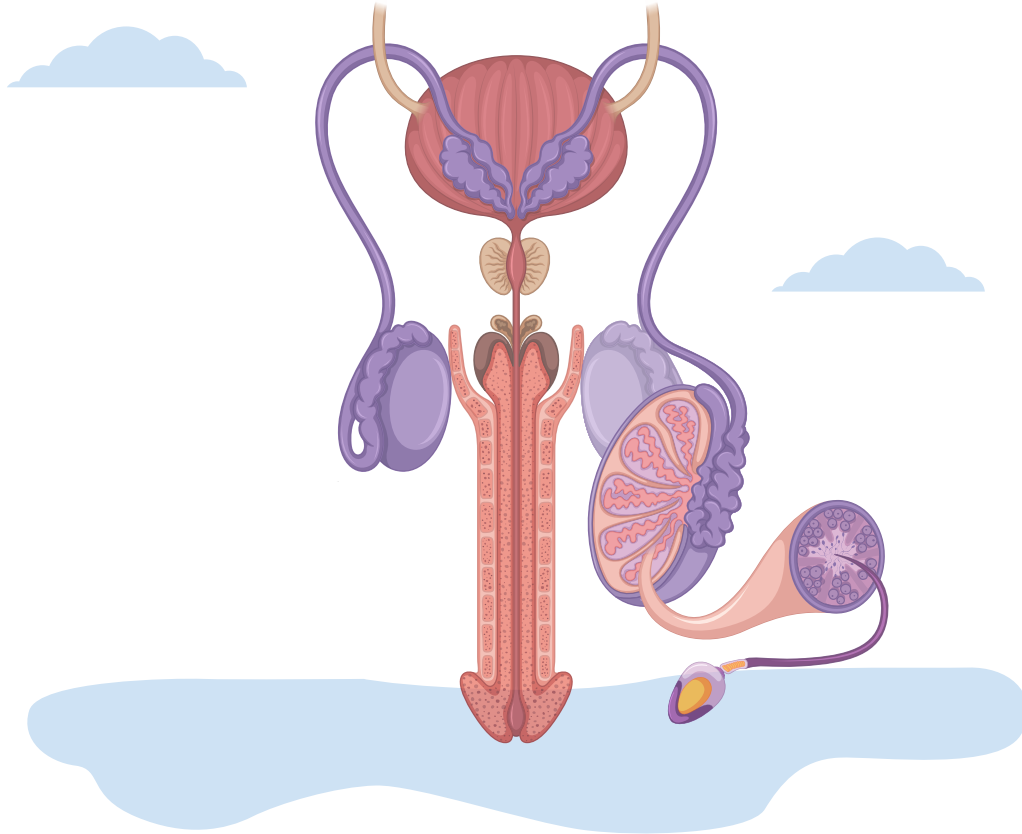

Bileog Oibre 4 – Aistear na speirme

Saicín seamhain

Faigheann speirm roinnt fuinnimh ón sreabhán cothaitheach a scaoileann na saicíní seamhain fad is atá siad ag taisteal tríd an vas deferens.

Vas deferens (feadán speirme)

vas deferens agus taistealaíonn siad i dtreo na faireoige próstataí agus an úiréadra.

Eipididimís

Cothaítear agus aibítear speirm san eipididimís.

Uiríocha

Déantar speirm sna huiríocha.

Péineas

Taistealaíonn speirm feadh an úiréadra agus seadtar iad tríd an bpéineas. Má sheadtar speirm isteach i faighin ban, d'fhéadfadh toircheas tarlú. Ainneoin nach dteastaíonn ach speirm amháin chun ubh a thoirchiú, scaoiltear na milliúin speirme i ndiaidh gach seadta de bhrí go bhfaigheann a bhformhór bás le linn a n-aistir tríd an gcorp baineann.

Faireog phróstatach

D'fhéadfadh speirm níos mó cothaithe agus cosanta a fháil ón seamhan a tháirgeann an faireog phróstatach díreach roimh sheadadh tríd an bpéineas.