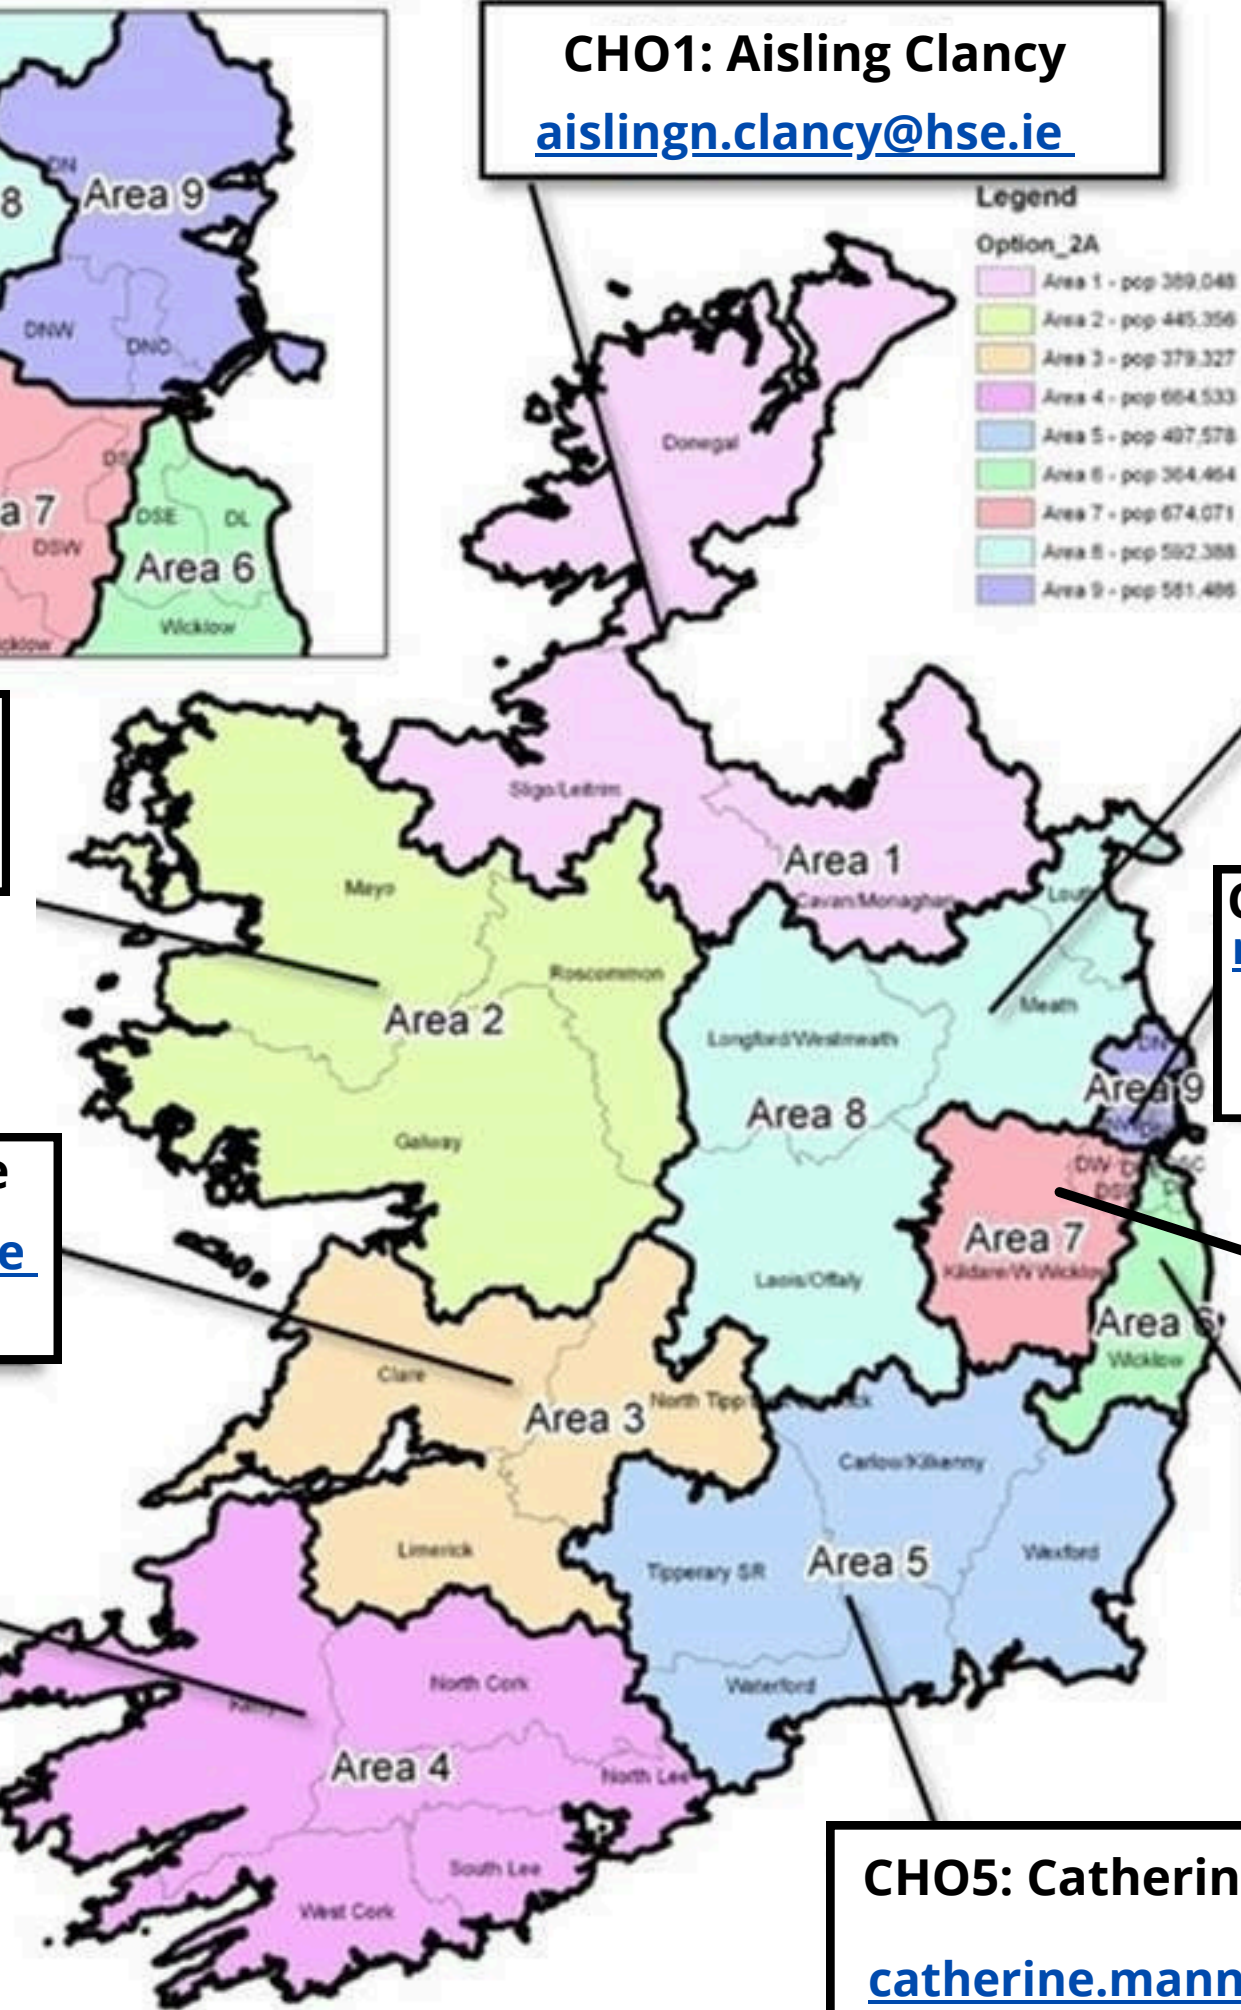

CHO1: Aisling Clancy
aislingn.clancy@hse.ie

Legend

Option_2A

Area 1 - pop 309,048
Area 2 - pop 445,356
Area 3 - pop 379,327
Area 4 - pop 664,533
Area 5 - pop 497,578
Area 6 - pop 364,464
Area 7 - pop 674,071
Area 8 - pop 592,388
Area 9 - pop 551,486

CHO2: Mary Eva Regan
mary.regan12@hse.ie

CHO3: Shirley Armitage
shirley.armitage@hse.ie

CHO4: Patricia Sheehan
patricia.sheehan1@hse.ie
Callum Ryan
callum.ryan@hse.ie